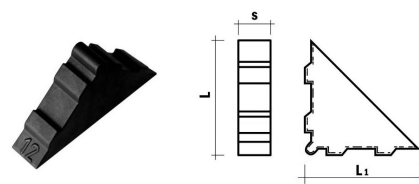

ACCESSORI IMBALLAGGIO

PROTEGGIANGOLO PER RAGGETTA

Art.	L	h/h1
101433030	30	30

PROTEGGIANGOLO 55X55X40

Art.	L	L1	S
107005540	55	55	40

PROTEGGIANGOLO 55X55X36

Art.	L	L1	S
107005536	55	55	36

PROTEGGIANGOLO 55X55X30

Art.	L	L1	S
107005530	55	55	30

PROTEGGIANGOLO 55X55X22

Art.	L	L1	S
107005522	55	55	22

PROTEGGIANGOLO 55X55X18

Art.	L	L1	S
107005518	55	55	18

PROTEGGIANGOLO 55X55X16

Art.	L	L1	S
107005516	55	55	16

PROTEGGIANGOLO 55X55X12

Art.	L	L1	S
107005512	55	55	12

PROTEGGIANGOLO 55X55X10

Art.	L	L1	S
107005510	55	55	10

PROTEGGIANGOLO 55X55X8

Art.	L	L1	S
10700558	55	55	8

PROTEGGIANGOLO 55X55X5

Art.	L	L1	S
10700555	55	55	5

PROTEGGIANGOLO 60X60X365