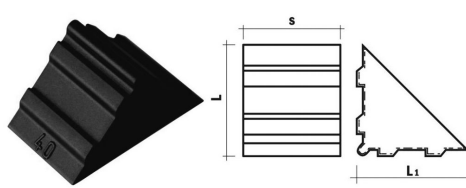

ACCESSORI IMBALLAGGIO

PROTEGGIANGOLO PER RAGGETTA

Art.	L	h/h1
101433030	30	30

PROTEGGIANGOLO 55X55X40

Art.	L	L1	S
107005540	55	55	40

PROTEGGIANGOLO 55X55X36

Art.	L	L1	S
107005536	55	55	36

PROTEGGIANGOLO 55X55X30

Art.	L	L1	S
107005530	55	55	30

PROTEGGIANGOLO 55X55X22

Art.	L	L1	S
107005522	55	55	22

PROTEGGIANGOLO 55X55X18

Art.	L	L1	S
107005518	55	55	18

PROTEGGIANGOLO 55X55X16

Art.	L	L1	S
107005516	55	55	16

PROTEGGIANGOLO 55X55X12