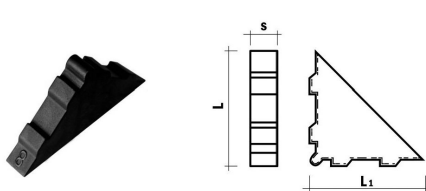

ACCESSORI IMBALLAGGIO

PROTEGGIANGOLO PER RAGGETTA

Art.	L	h/h1
101433030	30	30

PROTEGGIANGOLO 55X55X40

Art.	L	L1	S
107005540	55	55	40

PROTEGGIANGOLO 55X55X36

Art.	L	L1	S
107005536	55	55	36

PROTEGGIANGOLO 55X55X30

Art.	L	L1	S
107005530	55	55	30

PROTEGGIANGOLO 55X55X22

Art.	L	L1	S
107005522	55	55	22

PROTEGGIANGOLO 55X55X18

Art.	L	L1	S
107005518	55	55	18

PROTEGGIANGOLO 55X55X16

Art.	L	L1	S
107005516	55	55	16

PROTEGGIANGOLO 55X55X12

Art.	L	L1	S
107005512	55	55	12

PROTEGGIANGOLO 55X55X10

Art.	L	L1	S
107005510	55	55	10

PROTEGGIANGOLO 55X55X8

Art.	L	L1	S
10700558	55	55	8

PROTEGGIANGOLO 55X55X5

Art.	L	L1	S
10700555	55	55	5

PROTEGGIANGOLO 60X60X365