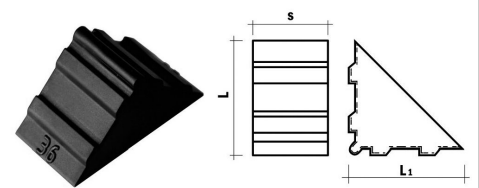

ACCESSORI IMBALLAGGIO

PROTEGGIANGOLO PER RAGGETTA

Art.	L	h/h1
101433030	30	30

PROTEGGIANGOLO 55X55X40

Art.	L	L1	S
107005540	55	55	40

PROTEGGIANGOLO 55X55X36

Art.	L	L1	S
107005536	55	55	36

PROTEGGIANGOLO 55X55X30

Art.	L	L1	S
107005530	55	55	30

PROTEGGIANGOLO 55X55X22

Art.	L	L1	S
107005522	55	55	22

PROTEGGIANGOLO 55X55X18

Art.	L	L1	S
107005518	55	55	18

PROTEGGIANGOLO 55X55X16

Art.	L	L1	S
107005516	55	55	16

PROTEGGIANGOLO 55X55X12