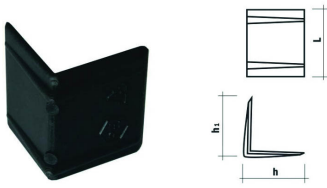

ACCESSORI IMBALLAGGIO

PROTEGGIANGOLO PER RAGGETTA

Art.	L	h/h1
101433030	30	30

PROTEGGIANGOLO 55X55X40

Art.	L	L1	S
107005540	55	55	40

PROTEGGIANGOLO 55X55X36

Art.	L	L1	S
107005536	55	55	36

PROTEGGIANGOLO 55X55X30

Art.	L	L1	S
107005530	55	55	30

PROTEGGIANGOLO 55X55X22

Art.	L	L1	S
107005522	55	55	22

PROTEGGIANGOLO 55X55X18

Art.	L	L1	S
107005518	55	55	18

PROTEGGIANGOLO 55X55X16

Art.	L	L1	S
107005516	55	55	16

PROTEGGIANGOLO 55X55X12

Art.	L	L1	S
107005512	55	55	12

PROTEGGIANGOLO 55X55X10

Art.	L	L1	S
107005510	55	55	10

PROTEGGIANGOLO 55X55X8

Art.	L	L1	S
10700558	55	55	8

PROTEGGIANGOLO 55X55X5

Art.	L	L1	S
10700555	55	55	5

PROTEGGIANGOLO 60X60X365