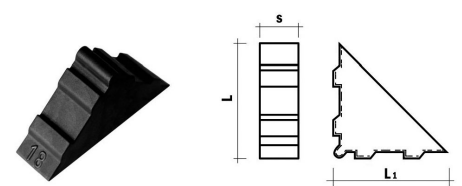

ACCESSORI IMBALLAGGIO

PROTEGGIANGOLO PER RAGGETTA

Art.	L	h/h1
101433030	30	30

PROTEGGIANGOLO 55X55X40

Art.	L	L1	S
107005540	55	55	40

PROTEGGIANGOLO 55X55X36

Art.	L	L1	S
107005536	55	55	36

PROTEGGIANGOLO 55X55X30

Art.	L	L1	S
107005530	55	55	30

PROTEGGIANGOLO 55X55X22

Art.	L	L1	S
107005522	55	55	22

PROTEGGIANGOLO 55X55X18

Art.	L	L1	S
107005518	55	55	18

PROTEGGIANGOLO 55X55X16

Art.	L	L1	S
107005516	55	55	16

PROTEGGIANGOLO 55X55X12

Art.	L	L1	S
107005512	55	55	12

PROTEGGIANGOLO 55X55X10

Art.	L	L1	S
107005510	55	55	10

PROTEGGIANGOLO 55X55X8

Art.	L	L1	S
10700558	55	55	8

PROTEGGIANGOLO 55X55X5

Art.	L	L1	S
10700555	55	55	5

PROTEGGIANGOLO 60X60X365