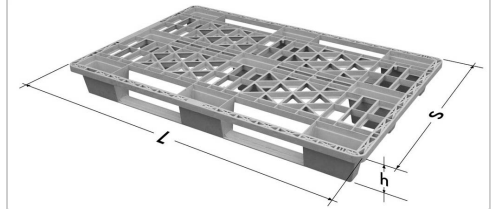

Art.	h	h1	L
1076060365	60	60	365

ACCESSORI IMBALLAGGIO

PROTEGGIANGOLO 3 VIE

Art.	L	L1	S
107006767	67	67	67

PROTEGGIANGOLO 70X70X26

Art.	L	L1	S
107007070	70	70	26

PROTEGGIANGOLO 100X100X60

Art.	L	L1	S
10700100100	100	100	60

PALLET IMP 80X60 CON BORDINO

Art.	S	L	h	Kg
PED80X60S/T.CB	800	600	132	2,80

PALLET IMPILABILE 80X60

Art.	S	L	h	Kg
PED80X60S/T	800	600	130	2,80

PALLET CON RINFORZO 80X120

Art.	S	L	h	Kg
PED80X120C/T	800	1200	130	4,68

PALLET IMPILABILE 80X120

Art.	S	L	h	Kg
PED80X120S/T	800	1200	130	4,42